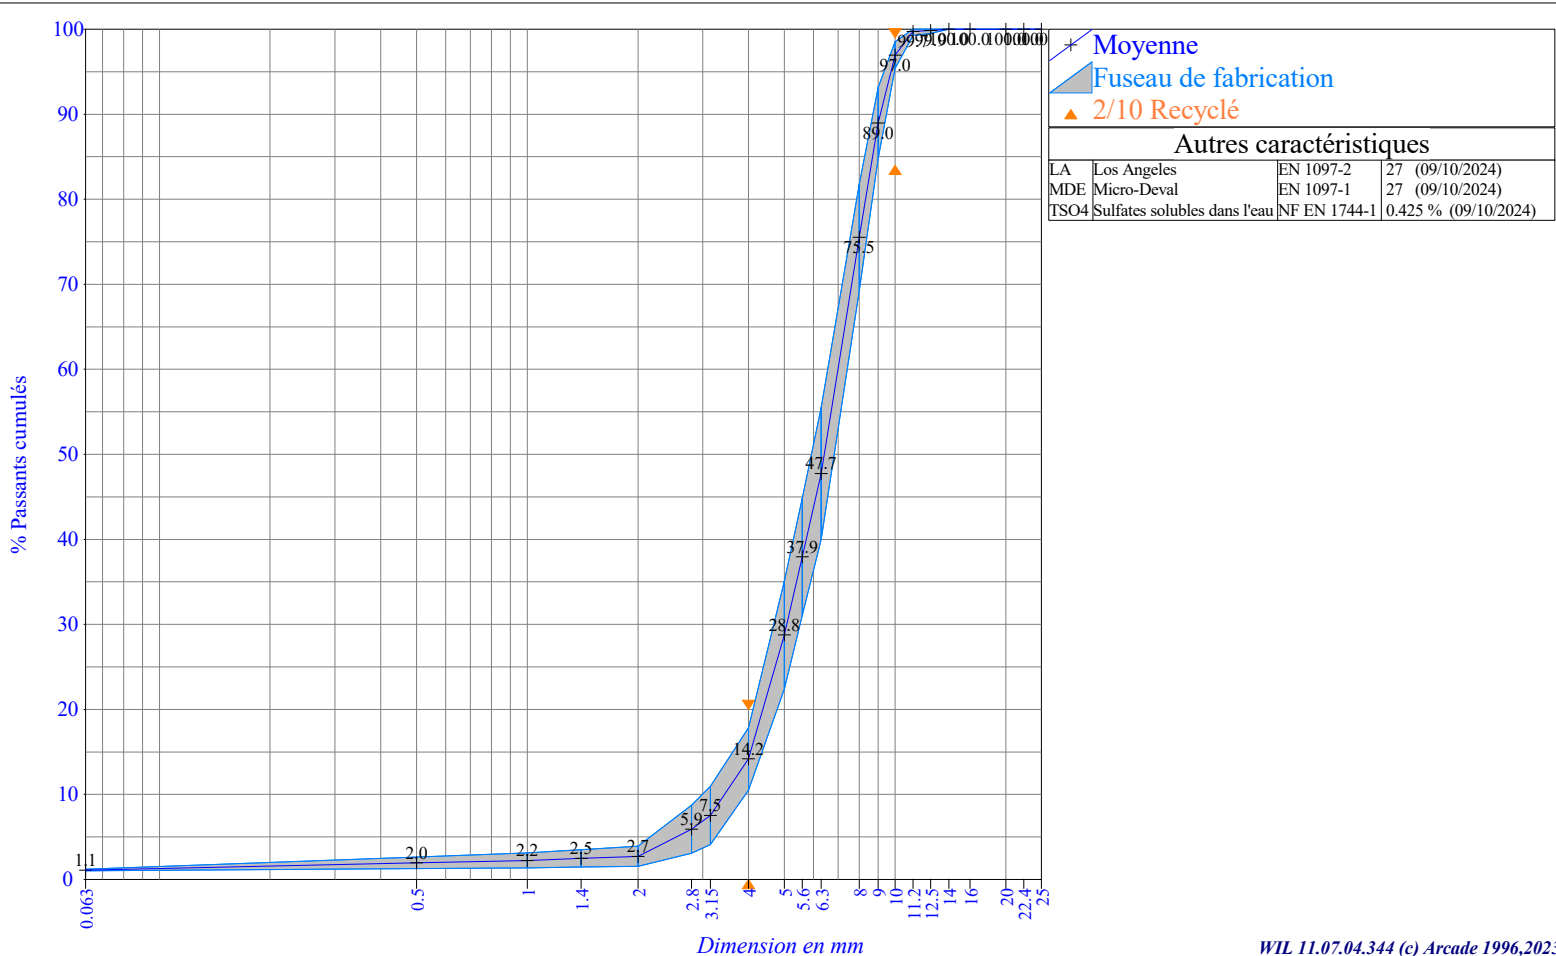

2/10 Recyclé

Producteur : SCV - LA FRANCE

Partie contractuelle

Valeurs spécifiées sur lesquelles le producteur s'engage

Classe granulaire

2	10
---	----

Catégorie

2/10 Recyclé

	0.063	2	3.15	4	5	5.6	6.3	8	9	10	11.2	12.5	14	16	20
V.S.S.				20.00						99.00					
V.S.I.										84.00					

Partie informative

Résultats de production

du 20/04/20 au 09/10/24

	0.063	2	3.15	4	5	5.6	6.3	8	9	10	11.2	12.5	14	16	20
Maximum	1.16	4.25	11.49	17.49	36.29	47.26	58.15	84.17	94.52	98.61	100.00	100.00	100.00	100.00	100.00
Moyenne Xf	1.11	2.73	7.53	14.18	28.75	37.95	47.74	75.52	88.99	96.97	99.72	99.86	100.00	100.00	100.00
Minimum	0.96	1.86	4.23	9.94	22.76	31.37	39.58	69.92	85.06	95.05	99.04	99.29	100.00	100.00	100.00